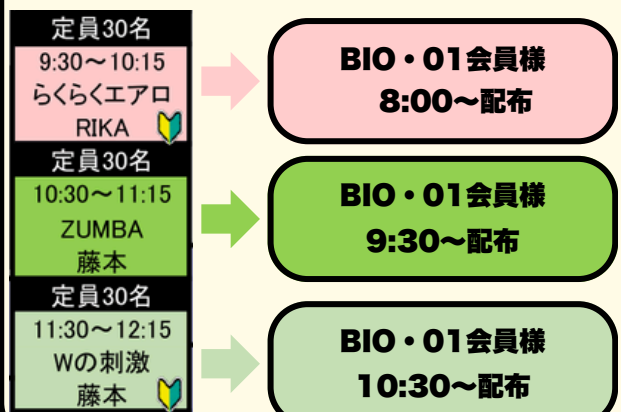

5月2日(土)～5月6日(水)はスタッフ在中時間を変更させていただきます
皆様のご理解ご協力をお願い申し上げます

	5/2(土)	5/3(日)	5/4(月)	5/5(火)	5/6(水)
	フィットネスクラブBIO				
スタッフ在中時間 ※営業時間は24時間	6:00～18:00				
プール利用時間	6:00～17:00				
フロント受付時間	9:00～17:00				
	JOYFIT 01				
スタッフ在中時間 ※営業時間は24時間	10:00～20:00				
プール利用時間	10:00～18:00				
フロント受付時間	10:00～18:00				

※5/2(土)～5/6(水)の5日間はパートナー会員様(法人会員様)もJOYFIT01を無料でご利用いただけます。

スタジオプログラムも変更となります。ジムエリアは24時間ご利用いただけます

【BIO】整理券配付ルールの変更

5月2日からスタート

・1本目のレッスン整理券配付

朝の部

8:00～

※昼の水中バレーも配布

夜の部

18:00～

※夜の水中バレーも配布

・2本目以降のレッスン整理券配付

通常の場合

1本前のレッスン開始と同時に配布

～例～

金曜日のみ

1本前のレッスン開始15分前から配布

～例～

・WEB予約をご利用のお客様へ

- ①入場までにフロントへお越しください
- ②朝の部 8:00/夜の部 18:00の時点で各部の整理券を全て受け取りいただけます
- ③01会員様：WEB予約「1日1回」→「1日何度でも」ご予約可能

【重要】金曜日の01会員様
WEB予約はできません
(当日券の配布のみ)

整列開始 配布開始
↪ 45分前 ↪ 30分前