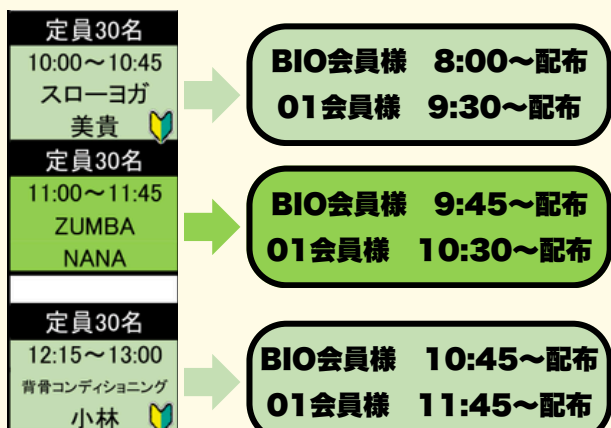

5月2日(土)～5月6日(水)はスタッフ在中時間を変更させていただきます
皆様のご理解ご協力をお願い申し上げます

	5/2(土)	5/3(日)	5/4(月)	5/5(火)	5/6(水)
	フィットネスクラブBIO				
スタッフ在中時間 ※営業時間は24時間	6:00～18:00				
プール利用時間	6:00～17:00				
フロント受付時間	9:00～17:00				
	JOYFIT 01				
スタッフ在中時間 ※営業時間は24時間	10:00～20:00				
プール利用時間	10:00～18:00				
フロント受付時間	10:00～18:00				

※5/2(土)～5/6(水)の5日間はパートナー会員様(法人会員様)もJOYFIT01を無料でご利用いただけます。

スタジオプログラムも変更となります。ジムエリアは24時間ご利用いただけます

【BIO】整理券配付ルールの変更

5月2日からスタート

・1本目のレッスン整理券配付

朝の部

8:00～

※昼の水中バレーも配布

夜の部

18:00～

※夜の水中バレーも配布

・2本目以降のレッスン整理券配付

通常の場合

1本前のレッスン開始と同時に配布

～例～

金曜日のみ

1本前のレッスン開始15分前から配布

～例～

・WEB予約をご利用のお客様へ

- ①入場までにフロントへお越しください
- ②朝の部 8:00/夜の部 18:00の時点で各部の整理券を全て受け取りいただけます
- ③01会員様：WEB予約「1日1回」→「1日何度でも」ご予約可能

【重要】金曜日の01会員様
WEB予約はできません
(当日券の配布のみ)

整列開始 配布開始
↪ 45分前 ↪ 30分前